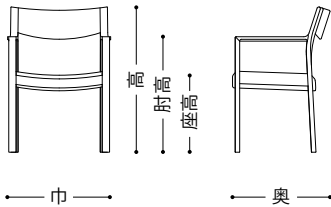

Item List

アイテムリスト

アイテムリストの見方

- 基本塗装色** モデルに設定される塗装色を表記しています。
- 対応張地制限について** 選択可能な張地に制限がありますので、記載内容をご確認ください。
- 脚カットが可能です** 同価格にて記載寸法による脚カットが可能なアイテムがあります。
- カバーリングについて** カバーリング対応製品があります。
- 革張りのステッチについて** 革張りの場合に、ステッチが入ります。
- デザイン** 製品のデザイナー名を記載しています。

椅子の寸法表記について

- 巾 …… 総幅
- 奥 …… 総奥行
- 高 …… 総高さ
- 座高 …… 座面の高さ
- 肘高 …… 肘上面の高さ
- 重 …… ダイニングチェアの重量 (単位は kg 表示)

テーブルの寸法表記について

- 巾 …… 総幅
- 奥 …… 総奥行
- 高 …… 総高さ
- 天下 (幕下、プレート下など) …… 天板 (幕板、プレート) 下面までの高さ
- 脚内 …… 幅方向の内寸 (脚付根)
- 直径 …… 天板の直径

● 椅子張地は、価格の異なる7段階にグレード分けされたコレクションからお選びいただけます。

● 価格は上段は消費税込み、下段は消費税抜きで表記しています。

● 配送費・施工費は別途申し受けます。

※ 納期、詳細仕様などにつきましては、各担当者・担当店にお問い合わせください。

直線だけの、潔さ。

日本で暮らした経験を持つイタリア人デザイナー、ルチア・マテウチ氏によるシンプルで建築的なフォルムが特長。和室からヒントを得たネーミングです。扉は金属レールが見えないよう構造を工夫し、視覚と触覚両面での上質感を実現。扉の開閉によって前面、背面ともに表情や使い方の幅が広がり、間仕切り家具としても活躍します。

巾 1560 奥 400 (本体 350) 高 1630

ナラ 753,500
685,000

背面仕上げ ※扉はスライド式です。

サイドボード DO-156

[写真②]

巾 1560 奥 450 (本体 400) 高 870

ナラ 583,000
530,000

背面仕上げ ※扉はスライド式です。