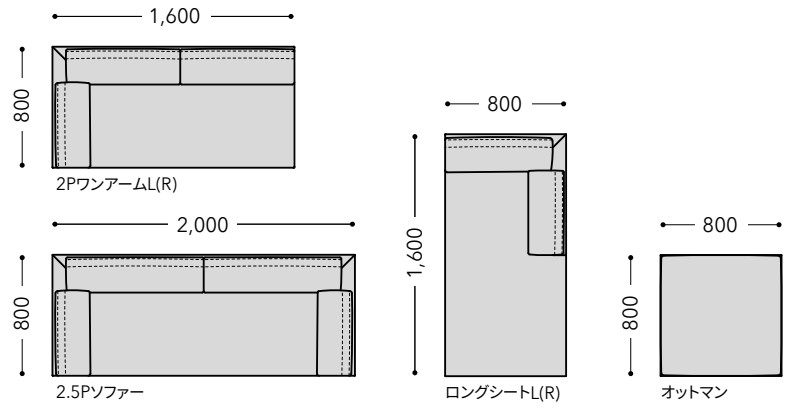

QUIET

クワイエットリビング(18)

ソファー組み合わせ例 (図:1/50)

photo: オットマン + ロングシートL + オットマン + 2PワンアームR

※表示価格に消費税は含まれておりません。

① オットマン + 2PワンアームL
ナラ・ウォルナット
¥516,000 ~ ¥954,500
※背・座・肘クッション含む

② オットマン + 2.5Pソファ
ナラ・ウォルナット
¥600,000 ~ ¥1,235,000
※背・座・肘クッション含む