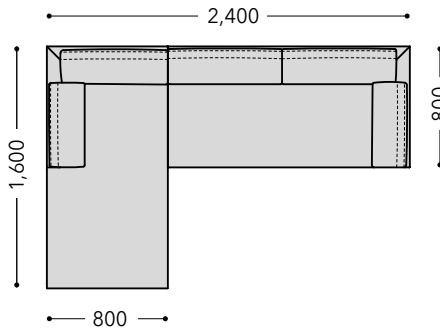

⑤ ロングシートR + 2PワンアームL
ナラ・ウォルナット
¥714,000 ~ ¥1,378,000
※背・座・肘クッション含む