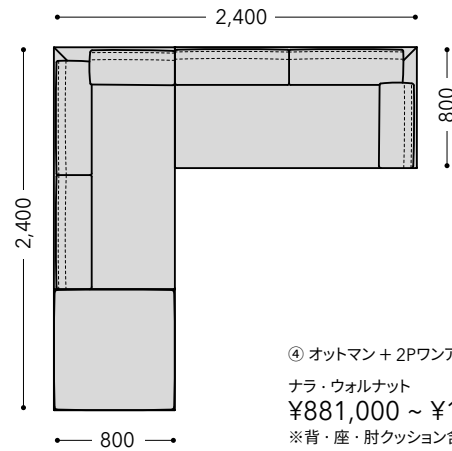

QUIET

クワイエットリビング(18)

ソファー組み合わせ例 (図:1/50)

photo: オットマン + ロングシートL + オットマン + 2PワンアームR

※表示価格に消費税は含まれておりません。

① オットマン + 2PワンアームL
ナラ・ウォルナット
¥516,000 ~ ¥954,500
※背・座・肘クッション含む

② オットマン + 2.5Pソファ
ナラ・ウォルナット
¥600,000 ~ ¥1,235,000
※背・座・肘クッション含む

③ 2PワンアームR + オットマン + 2PワンアームL
ナラ・ウォルナット
¥881,000 ~ ¥1,656,000
※背・座・肘クッション含む

④ オットマン + 2PワンアームL + 2PワンアームL
ナラ・ウォルナット
¥881,000 ~ ¥1,656,000
※背・座・肘クッション含む

⑤ ロングシートR + 2PワンアームL
ナラ・ウォルナット
¥714,000 ~ ¥1,378,000
※背・座・肘クッション含む