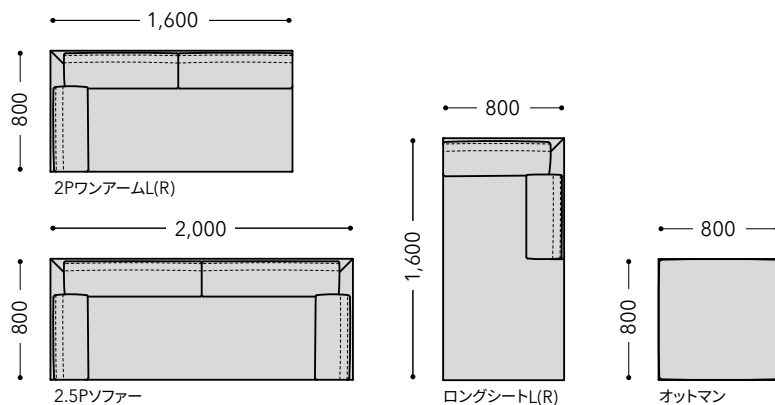

⑥ オットマン + ロングシートR + 2PワンアームL
ナラ・ウォルナット
¥865,000 ~ ¥1,631,000
※背・座・肘クッション含む

QUIET

クワイエットリビング(18)

ソファー組み合わせ例 (図:1/50)

photo : オットマン + ロングシートL + オットマン + 2PワンアームR

※表示価格に消費税は含まれておりません。