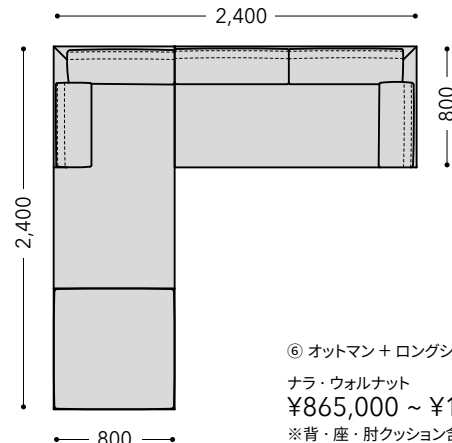

QUIET

クワイエットリビング(18)

ソファー組み合わせ例 (図:1/50)

photo: オットマン + ロングシートL + オットマン + 2PワンアームR

※表示価格に消費税は含まれておりません。

① オットマン + 2PワンアームL
ナラ・ウォルナット
¥516,000 ~ ¥954,500
※背・座・肘クッション含む

② オットマン + 2.5Pソファ
ナラ・ウォルナット
¥600,000 ~ ¥1,235,000
※背・座・肘クッション含む

③ 2PワンアームR + オットマン + 2PワンアームL
ナラ・ウォルナット
¥881,000 ~ ¥1,656,000
※背・座・肘クッション含む

④ オットマン + 2PワンアームL + 2PワンアームL
ナラ・ウォルナット
¥881,000 ~ ¥1,656,000
※背・座・肘クッション含む

⑤ ロングシートR + 2PワンアームL
ナラ・ウォルナット
¥714,000 ~ ¥1,378,000
※背・座・肘クッション含む