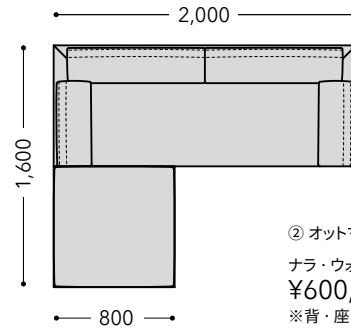

QUIET

クワイエットリビング(18)

ソファー組み合わせ例 (図:1/50)

photo: オットマン + ロングシートL + オットマン + 2PワンアームR

※表示価格に消費税は含まれておりません。

① オットマン + 2PワンアームL
ナラ・ウォルナット
¥516,000 ~ ¥954,500
※背・座・肘クッション含む

② オットマン + 2.5Pソファ
ナラ・ウォルナット
¥600,000 ~ ¥1,235,000
※背・座・肘クッション含む

③ 2PワンアームR + オットマン + 2PワンアームL
ナラ・ウォルナット
¥881,000 ~ ¥1,656,000
※背・座・肘クッション含む

④ オットマン + 2PワンアームL + 2PワンアームL
ナラ・ウォルナット
¥881,000 ~ ¥1,656,000
※背・座・肘クッション含む

⑤ ロングシートR + 2PワンアームL
ナラ・ウォルナット
¥714,000 ~ ¥1,378,000
※背・座・肘クッション含む