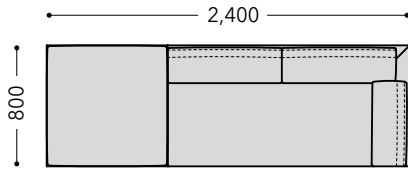

QUIET

クワイエットリビング(18)

ソファー組み合わせ例 (図:1/50)

photo: オットマン + ロングシートL + オットマン + 2PワンアームR

※表示価格に消費税は含まれておりません。

① オットマン + 2PワンアームL
ナラ・ウォルナット
¥516,000 ~ ¥954,500
※背・座・肘クッション含む

② オットマン + 2.5Pソファ
ナラ・ウォルナット
¥600,000 ~ ¥1,235,000
※背・座・肘クッション含む