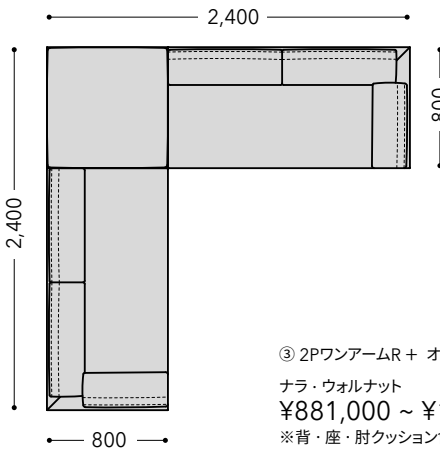

QUIET

クワイエットリビング(18)

ソファー組み合わせ例 (図:1/50)

photo: オットマン + ロングシートL + オットマン + 2PワンアームR

※表示価格に消費税は含まれておりません。

① オットマン + 2PワンアームL
ナラ・ウォルナット
¥516,000 ~ ¥954,500
※背・座・肘クッション含む

② オットマン + 2.5Pソファ
ナラ・ウォルナット
¥600,000 ~ ¥1,235,000
※背・座・肘クッション含む

③ 2PワンアームR + オットマン + 2PワンアームL
ナラ・ウォルナット
¥881,000 ~ ¥1,656,000
※背・座・肘クッション含む

④ オットマン + 2PワンアームL + 2PワンアームL
ナラ・ウォルナット
¥881,000 ~ ¥1,656,000
※背・座・肘クッション含む

⑤ ロングシートR + 2PワンアームL
ナラ・ウォルナット
¥714,000 ~ ¥1,378,000
※背・座・肘クッション含む