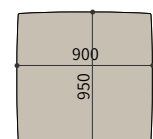

QUODO(15)
スツール90