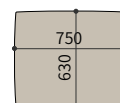

QUODO(15)
スツール75