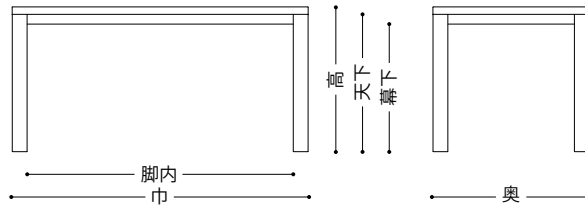

同価格にて記載寸法による脚カットが可能なアイテムがあります。

カバーリングについて

カバーリング対応製品があります。

革張りのステッチについて

革張りの場合に、ステッチが入ります。

デザイン

製品のデザイナー名を記載しています。

椅子の寸法表記について

- 巾 …… 総幅
- 奥 …… 総奥行
- 高 …… 総高さ
- 座高 …… 座面の高さ
- 肘高 …… 肘上面の高さ
- 重 …… ダイニングチェアの重量 (単位は kg 表示)

テーブルの寸法表記について

- 巾 …… 総幅
- 奥 …… 総奥行
- 高 …… 総高さ
- 天下 (幕下、プレート下など) …… 天板 (幕板、プレート) 下面までの高さ
- 脚内 …… 幅方向の内寸 (脚付根)
- 直径 …… 天板の直径