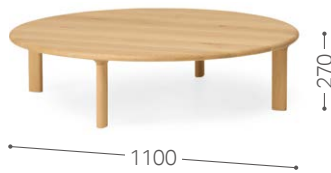

⑤ 北海道ナラ WNF

丸テーブルφ110

[写真⑤]

直径 1100 高 270

北海道ナラ 192,500
175,000

天板無垢材 アジャスター付き

丸テーブルφ85

[写真⑥]

直径 850 高 340

北海道ナラ 138,600
126,000

天板無垢材 アジャスター付き

※テーブル天板はランダムマッチです。

■ 表示価格 上段：税込 下段：税抜