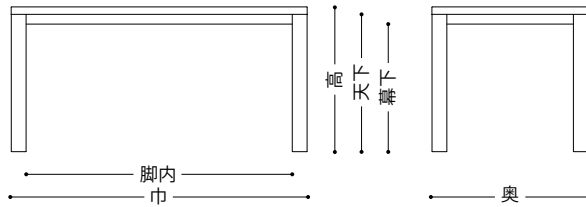

### デザイン

製品のデザイナー名を記載しています。

### 椅子の寸法表記について

- 巾 …… 総幅
- 奥 …… 総奥行
- 高 …… 総高さ
- 座高 …… 座面の高さ
- 肘高 …… 肘上面の高さ
- 重 …… ダイニングチェアの重量 (単位は kg 表示)

### テーブルの寸法表記について

- 巾 …… 総幅
- 奥 …… 総奥行
- 高 …… 総高さ
- 天下 (幕下、プレート下など) …… 天板 (幕板、プレート) 下面までの高さ
- 脚内 …… 幅方向の内寸 (脚付根)
- 直径 …… 天板の直径

※寸法は 5mm 単位 (一部を除く) の表記です。

※張地の厚みなどにより、椅子やソファのサイズに誤差が生じる場合がありますので予めご了承ください。