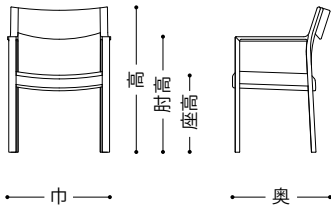

同価格にて記載寸法による脚カットが可能なアイテムがあります。

カバーリングについて

カバーリング対応製品があります。

革張りのステッチについて

革張りの場合に、ステッチが入ります。

デザイン

製品のデザイナー名を記載しています。

椅子の寸法表記について

- 巾 …… 総幅
- 奥 …… 総奥行
- 高 …… 総高さ
- 座高 …… 座面の高さ
- 肘高 …… 肘上面の高さ
- 重 …… ダイニングチェアの重量 (単位は kg 表示)

テーブルの寸法表記について

- 巾 …… 総幅
- 奥 …… 総奥行
- 高 …… 総高さ
- 天下 (幕下、プレート下など) …… 天板 (幕板、プレート) 下面までの高さ
- 脚内 …… 幅方向の内寸 (脚付根)
- 直径 …… 天板の直径