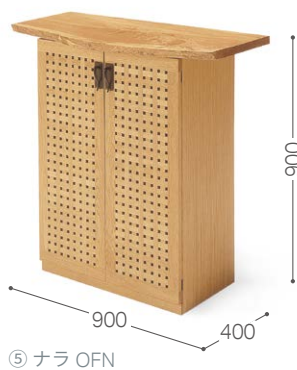

■ 表示価格 上段：税込 下段：税抜

① ウォルナット OFN

② ウォルナット OFN

③ ナラ OFN

④ ナラ OFN

⑤ ナラ OFN

⑥ ナラ OFN

【木織のテーブル】

木織卓 144 × 84 [写真①]	巾 1440 奥 840 高 330	ナラ	410,300		
			373,000		
	アジャスター付き	ウォルナット	426,800		
			388,000		
木織卓 120 × 120 [写真②]	巾 1200 奥 1200 高 330	ナラ	465,300		
			423,000		
	アジャスター付き	ウォルナット	484,000		
			440,000		
木織卓 102 × 102	巾 1020 奥 1020 高 330	ナラ	333,300		
			303,000		
	アジャスター付き	ウォルナット	349,800		
			318,000		
木織卓 78 × 78	巾 780 奥 780 高 450	ナラ	286,000		
			260,000		
	アジャスター付き	ウォルナット	302,500		
			275,000		
ネストテーブル [写真③ 奥は大、手前は小]	(大) 巾 1180 奥 540 高 350 (小) 巾 1080 奥 540 高 300	ナラ	大	213,400	344,300
			小	194,000	313,000
	大のみアジャスター付き ※小の天板は木織仕様です。	ウォルナット	大	226,600	368,500
			小	206,000	335,000
サイドボード [写真④]	巾 1700 奥 450 (天板 380) 高 900	ナラ	498,300		
			453,000		
	背面仕上げ 棚板 (巾 557 × 2) 付き ※天板奥行サイズは材料により変化します。	ウォルナット	531,300		
			483,000		
コンソールテーブル [写真⑤]	巾 900 奥 400 高 900	ナラ	225,500		
			205,000		
	背面仕上げ 棚板 (巾 583 × 2) 付き ※天板奥行サイズは材料により変化します。	ウォルナット	261,800		
			238,000		
電話台 [写真⑥]	巾 700 奥 350 (天板 330) 高 800	ナラ	176,000		
			160,000		
	背面仕上げ 棚板 (巾 363 × 1) 付き ※天板奥行サイズは材料により変化します。	ウォルナット	195,800		
			178,000		