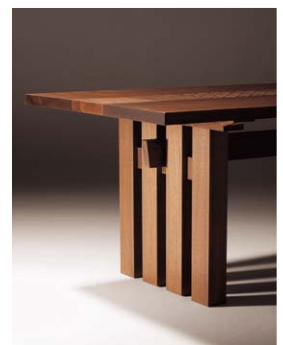

基本塗装色

ナラ OFN
ウォルナット OFN

デザイン

長原 實 (1935-2015)
Nagahara Minoru
日本 / Japan

【一本技のオーダーテーブル】

用途に合わせてサイズオーダーが可能です。天板のデザインは3種類、脚の形状も3種類、樹種はナラとウォルナットの2種類からお選びいただけ、お好みに合わせた唯一無二のテーブルが完成します。

※一品製作なので材料により一枚一枚の表情やサイズ、価格が異なります。詳しくは各担当者・担当店にお問い合わせください。

※ダイニング以外の仕様（卓子・デスクなど）も製作可能です。詳しくは各担当者・担当店にお問い合わせください。

天板の種類

脚の種類

T字脚と角柱脚はアジャスター付き
※高さは 680/710/740 から選べます。

角柱脚