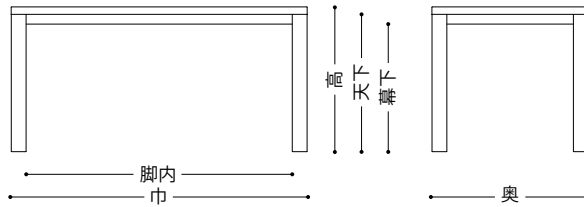

Item List

アイテムリスト

アイテムリストの見方

- 基本塗装色** モデルに設定される塗装色を表記しています。
- 対応張地制限について** 選択可能な張地に制限がありますので、記載内容をご確認ください。
- 脚カットが可能です** 同価格にて記載寸法による脚カットが可能なアイテムがあります。
- カバーリングについて** カバーリング対応製品があります。
- 革張りのステッチについて** 革張りの場合に、ステッチが入ります。
- デザイン** 製品のデザイナー名を記載しています。

椅子の寸法表記について

- 巾 …… 総幅
- 奥 …… 総奥行
- 高 …… 総高さ
- 座高 …… 座面の高さ
- 肘高 …… 肘上面の高さ
- 重 …… ダイニングチェアの重量 (単位は kg 表示)

テーブルの寸法表記について

- 巾 …… 総幅
- 奥 …… 総奥行
- 高 …… 総高さ
- 天下 (幕下、プレート下など) …… 天板 (幕板、プレート) 下面までの高さ
- 脚内 …… 幅方向の内寸 (脚付根)
- 直径 …… 天板の直径