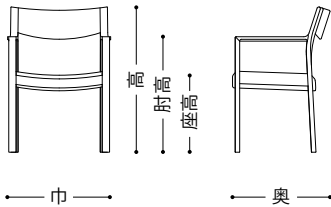

Item List

アイテムリスト

アイテムリストの見方

- 基本塗装色** モデルに設定される塗装色を表記しています。
- 対応張地制限について** 選択可能な張地に制限がありますので、記載内容をご確認ください。
- 脚カットが可能です** 同価格にて記載寸法による脚カットが可能なアイテムがあります。
- カバーリングについて** カバーリング対応製品があります。
- 革張りのステッチについて** 革張りの場合に、ステッチが入ります。
- デザイン** 製品のデザイナー名を記載しています。

椅子の寸法表記について

- 巾 …… 総幅
- 奥 …… 総奥行
- 高 …… 総高さ
- 座高 …… 座面の高さ
- 肘高 …… 肘上面の高さ
- 重 …… ダイニングチェアの重量 (単位は kg 表示)

テーブルの寸法表記について

- 巾 …… 総幅
- 奥 …… 総奥行
- 高 …… 総高さ
- 天下 (幕下、プレート下など) …… 天板 (幕板、プレート) 下面までの高さ
- 脚内 …… 幅方向の内寸 (脚付根)
- 直径 …… 天板の直径