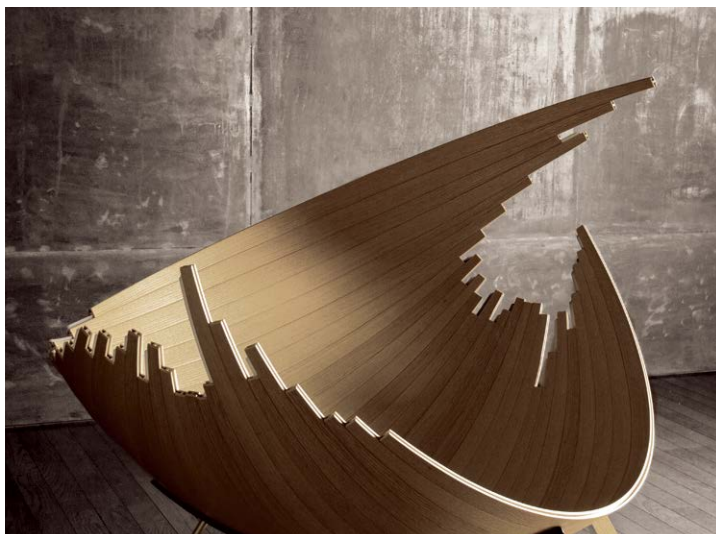

基本塗装色

ナラ NF/WNF

デザイン

ヤコブ・ヨーゲンセン
Jakob Joergensen
デンマーク / Denmark

ラウンジチェア
[写真①]

巾 1255 奥 1175 高 785

ナラ 984,500
895,000

※本体は可動式で、表記寸法は最小サイズです。

座クッション
[写真②]

φ 600

	F1	F2	F3	F4/CL1	F5/L2	L3	L4
上段	15,400	23,100	30,800	38,500	46,200	61,600	84,700
下段	14,000	21,000	28,000	35,000	42,000	56,000	77,000

■ 表示価格 上段：税込 下段：税抜